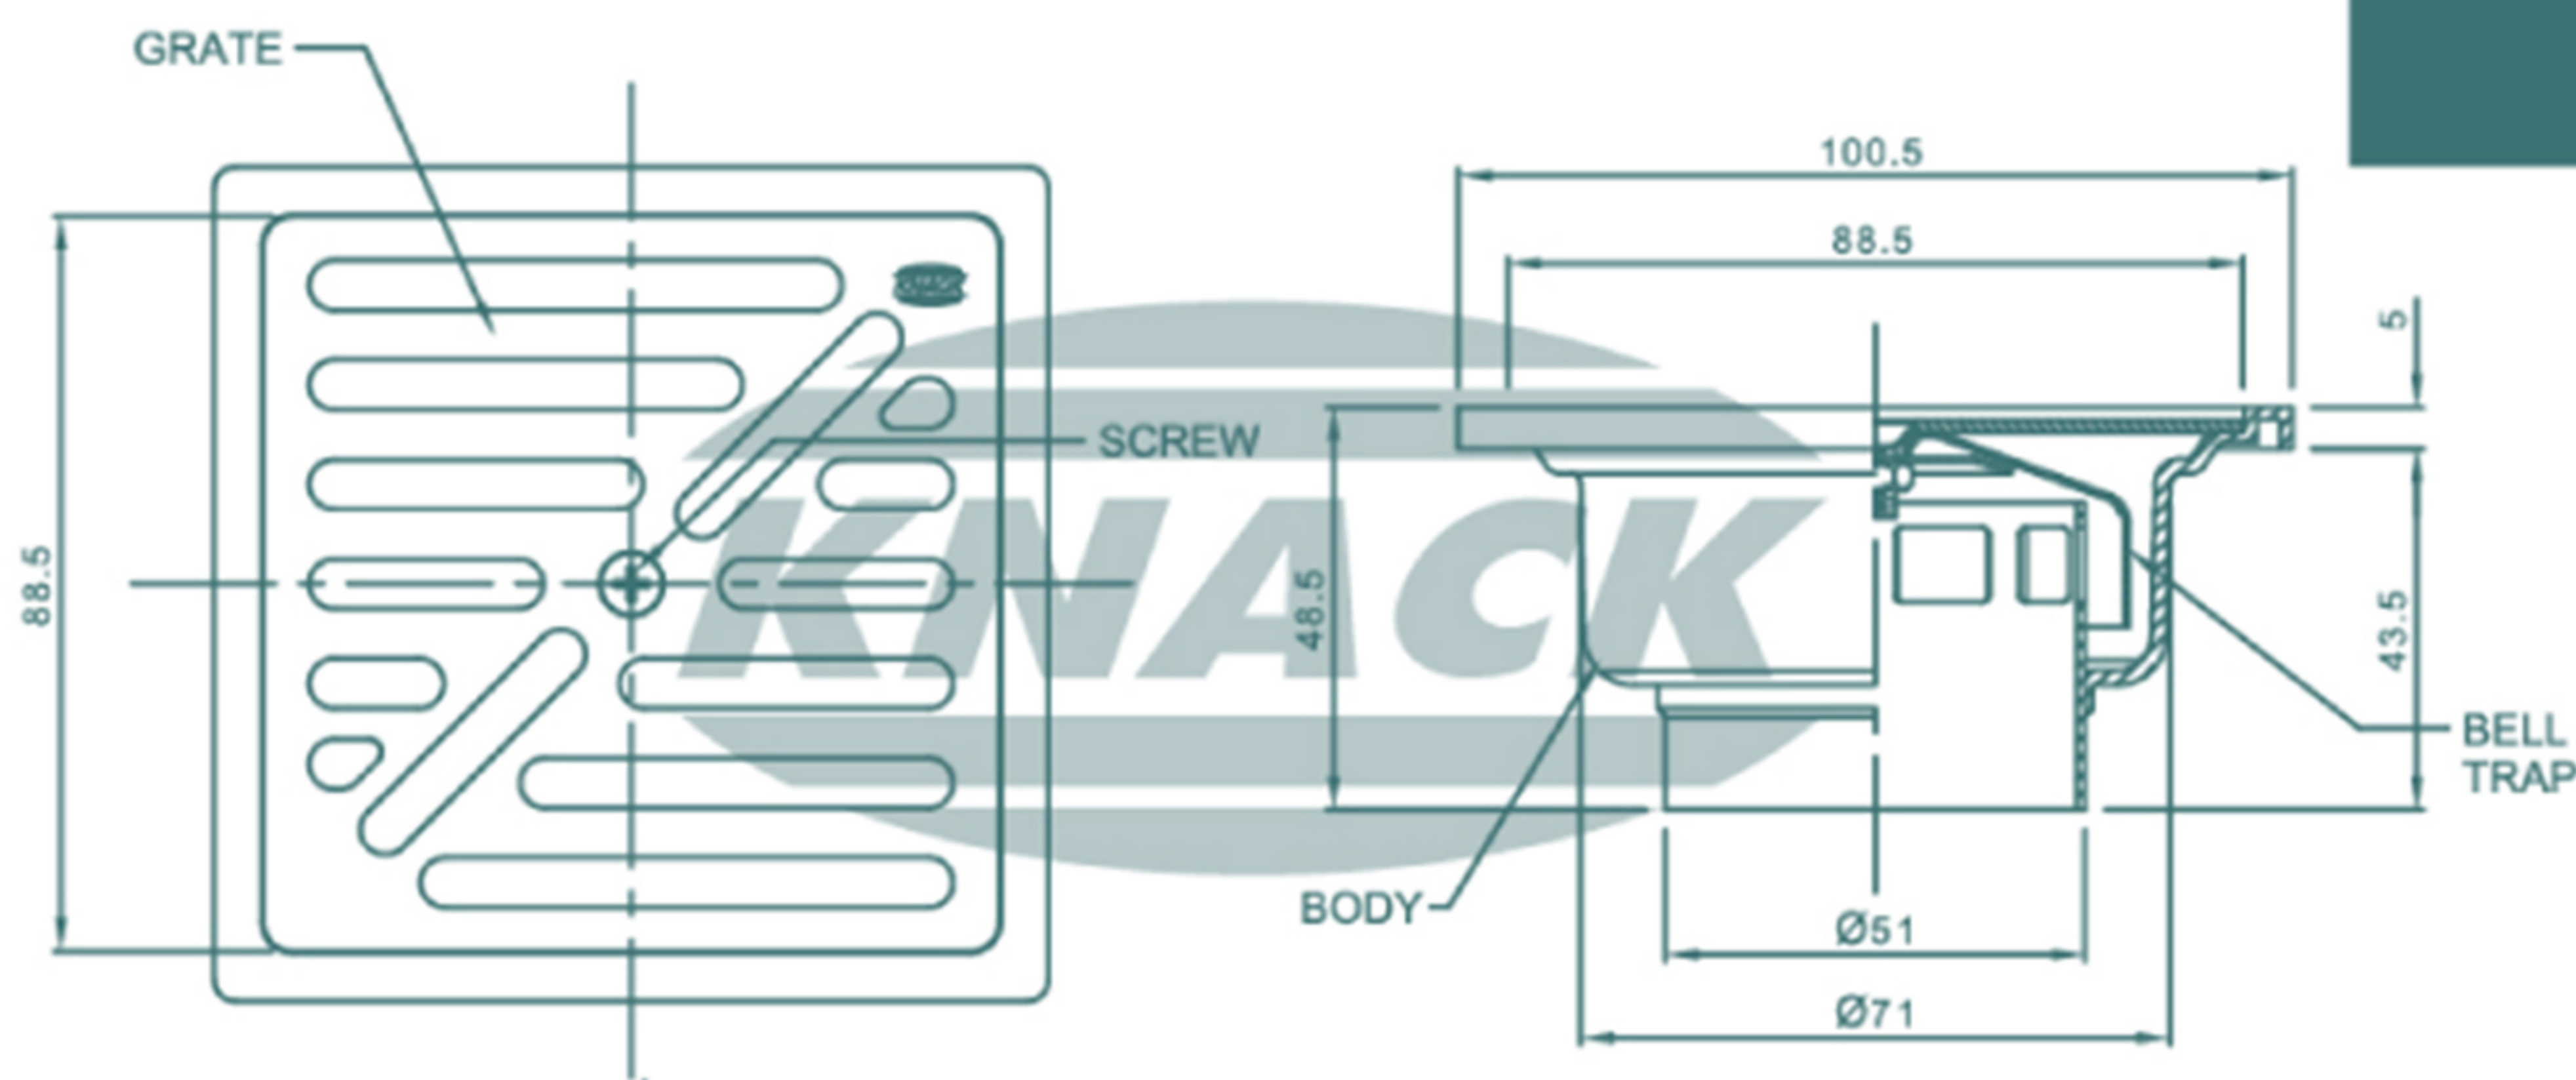

MODERN DRAIN

Floor Drain 300 Z

ตะแกรงน้ำทิ้งทรงเหลี่ยม (สแตนเลส)

- สำหรับท่อ PVC ขนาด 2" - 3"
(หน้าแปลน 4")

MODERN DRAIN
DIMENSION IN MM.

ISO 9001
BUREAU VERITAS
Certification

FLOOR DRAIN
MODEL : 300 Z (สำหรับท่อ PVC ขนาด 2"-3")